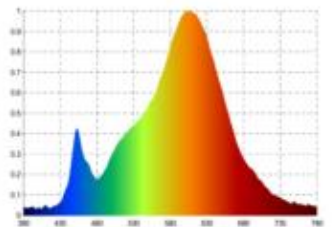

Datenblatt 5958701

14,4W/m PRO LED-Streifen 2700K 5m

Unsere 14,4 W **PRO STREIFEN IP68** gehört zu der am häufigsten eingesetzte Streifengruppe im gehobenen Lichtobjekt. Hier greifen Sie auf eine breite Auswahl an Lichtstärken und Lichtfarben von 2.700 K bis 3.000 K zurück. Ein enges Binning mit nur 5 SDCM garantiert eine homogene Lichtfarbe sowohl auf dem Streifen als auch bei unterschiedlichen Streifen dieses Typs. Besonders wichtig im Objekt: wir bieten 3 Jahre Garantie und verbürgen uns für die hochwertige Verarbeitung und Langlebigkeit dieser Streifen. Damit wir Dieses gewährleisten können muss unser Band in ein Aluprofil verbaut werden. Für die einfachere Montage und Weiterverarbeitung haben wir dem Streifen eine Einspeisung und eine Sekundäreinspeisung von jeweils 1 Meter spendiert.

Dimmbar: ja

9.360 lm	Nomineller Lichtstrom
1.872 lm/m	Nomineller Lichtstrom pro Meter
72 Watt	Leistungsaufnahme
14.40 Watt/m	Leistungsaufnahme pro Meter
24 V DC	Betriebsspannung
2700 K	Farbtemperatur
Warmweiss-E)	Lichtfarbe
Ra>90	Farbwiedergabe
<5 sdcM	Farbkonsistenz
120°	Abstrahlwinkel
5.000 mm	Länge auf der Rolle
5.000 mm	max. betreibbare Länge je Einspeisung
12 mm	Breite
5 mm	Produkthöhe
2835	LED Chipsatz
160 LED/m	LED Chips pro Meter
6.25 mm	LED Abstand
50 mm	trennbar
1000 mm	Primäreinspeisung
1000 mm	Sekundäreinspeisung
50 mm	minimaler Biegeradius
IP68	Schutzklasse
80 °C	max. Betriebstemperatur am tc-Punkt
-40° - 80°C	zulässige Umgebungstemperatur
Ja	Aluprofil zur Kühlung notwendig?
Ø 30.000 h	Nennlebensdauer
L70B10	Messverfahren Lebensdauer
0.7	Lampenlichtstromerhalt am Ende der Nennlebensdauer
600 mA	Nennstrom
72 kWh/1000h	Energieverbrauch

Spektrale Strahlungsverteilung im Bereich 180 - 800 nm

SIGOR
5958701

A	
B	
C	
D	
E	← E
F	
G	

72
kWh/1000h

2019/2015

Stand: 05.12.2023

5958701

14,4W/m PRO LED-Streifen 2700K 5m