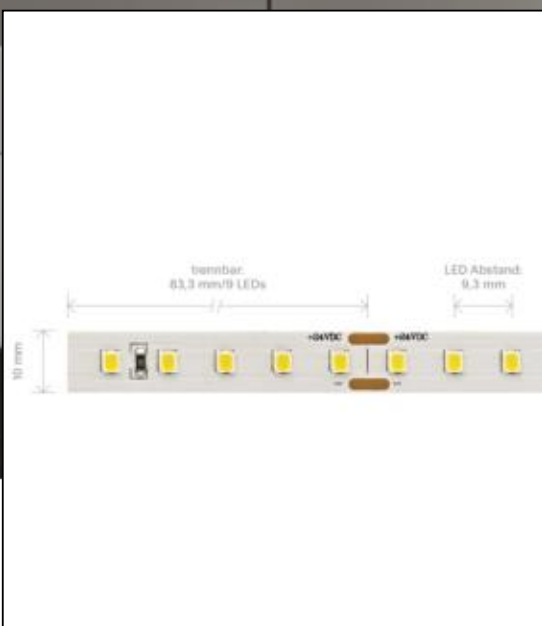

Datenblatt
5959101

5W/m HE PRO LED-Streifen 3000K 5m

Unsere 5 W **PRO HE STREIFEN IP20** steht ganz im Zeichen des Umweltschutzes. Im Vergleich zu unseren herkömmlichen LED-Streifen ist der HE-Streifen um 30% effizienter. Er besitzt eine bemerkenswerte Effizienz von 180 lm/W. Durch die Verwendung von kleineren Netzteilen, lässt sich eine sehr umweltfreundliche Lichtlösung erschaffen. Ein enges Binning mit nur 3 SDCM garantiert eine homogene Lichtfarbe sowohl auf dem Streifen als auch bei unterschiedlichen Streifen dieses Typs. Besonders wichtig im Objekt: wir bieten 5 Jahre Garantie und verbürgen uns für die hochwertige Verarbeitung und Langlebigkeit dieser Streifen. Für die einfachere Montage und Weiterverarbeitung haben wir dem Streifen eine Einspeisung und eine Sekundäreinspeisung von jeweils 1 Meter spendiert.

Dimmbar: ja

4.500 lm	Nomineller Lichtstrom
900 lm/m	Nomineller Lichtstrom pro Meter
25 Watt	Leistungsaufnahme
5 Watt/m	Leistungsaufnahme pro Meter
24 V DC	Betriebsspannung
3000 K	Farbtemperatur
Warmweiss	Lichtfarbe
Ra>90	Farbwiedergabe
<3 sdcM	Farbkonsistenz
120°	Abstrahlwinkel
5.000 mm	Länge auf der Rolle
5.000 mm	max. betreibbare Länge je Einspeisung
10 mm	Breite
1.50 mm	Produkthöhe
2835	LED Chipsatz
108 LED/m	LED Chips pro Meter
9.26 mm	LED Abstand
83.33 mm	trennbar
1000 mm	Primäreinspeisung
1000 mm	Sekundäreinspeisung
50 mm	minimaler Biegeradius
IP20	Schutzklasse
80 °C	max. Betriebstemperatur am tc-Punkt
-40° - 80°C	zulässige Umgebungstemperatur
Nein	Aluprofil zur Kühlung notwendig?
Ø 54.000 h	Nennlebensdauer
L80B10	Messverfahren Lebensdauer
0.8	Lampenlichtstromerhalt am Ende der Nennlebensdauer
208 mA	Nennstrom
25 kWh/1000h	Energieverbrauch

Spektrale Strahlungsverteilung im Bereich 180 - 800 nm

SIGOR
5959101

A	
B	
C	← C
D	
E	
F	
G	

25
kWh/1000h

2019/2015

Stand: 05.12.2023

5959101

5W/m HE PRO LED-Streifen 3000K 5m