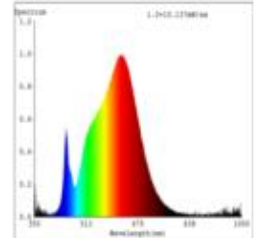

Datenblatt
5959101

5W/m HE PRO LED-Streifen 3000K 5m

Unsere 5 W **PRO HE STREIFEN IP20** steht ganz im Zeichen des Umweltschutzes. Im Vergleich zu unseren herkömmlichen LED-Streifen ist der HE-Streifen um 30% effizienter. Er besitzt eine bemerkenswerte Effizienz von 180 lm/W. Durch die Verwendung von kleineren Netzteilen, lässt sich eine sehr umweltfreundliche Lichtlösung erschaffen. Ein enges Binning mit nur 3 SDCM garantiert eine homogene Lichtfarbe sowohl auf dem Streifen als auch bei unterschiedlichen Streifen dieses Typs. Besonders wichtig im Objekt: wir bieten 5 Jahre Garantie und verbürgen uns für die hochwertige Verarbeitung und Langlebigkeit dieser Streifen. Für die einfachere Montage und Weiterverarbeitung haben wir dem Streifen eine Einspeisung und eine Sekundäreinspeisung von jeweils 1 Meter spendiert.

Dimmbar: ja

4.500 lm	Nomineller Lichtstrom
900 lm/m	Nomineller Lichtstrom pro Meter
25 Watt	Leistungsaufnahme
5 Watt/m	Leistungsaufnahme pro Meter
24 V DC	Betriebsspannung
3000 K	Farbtemperatur
Warmweiss	Lichtfarbe
Ra>90	Farbwiedergabe
<3 sdcM	Farbkonsistenz
120°	Abstrahlwinkel
5.000 mm	Länge auf der Rolle
5.000 mm	max. betreibbare Länge je Einspeisung
10 mm	Breite
1.50 mm	Produkthöhe
2835	LED Chipsatz
108 LED/m	LED Chips pro Meter
9.26 mm	LED Abstand
83.33 mm	trennbar
1000 mm	Primäreinspeisung
1000 mm	Sekundäreinspeisung
50 mm	minimaler Biegeradius
IP20	Schutzklasse
80 °C	max. Betriebstemperatur am tc-Punkt
-40° - 80°C	zulässige Umgebungstemperatur
Nein	Aluprofil zur Kühlung notwendig?
Ø 54.000 h	Nennlebensdauer
L80B10	Messverfahren Lebensdauer
0.8	Lampenlichtstromerhalt am Ende der Nennlebensdauer
208 mA	Nennstrom
25 kWh/1000h	Energieverbrauch

Spektrale Strahlungsverteilung im Bereich 180 - 800 nm

SIGOR
5959101

A	
B	
C	← C
D	
E	
F	
G	

25
kWh/1000h

2019/2015

Stand: 05.12.2023

5959101

5W/m HE PRO LED-Streifen 3000K 5m