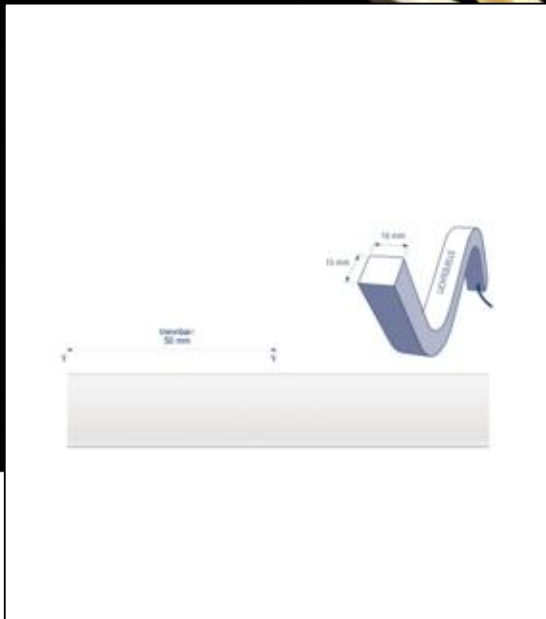

5962701

10W/m ART LED-Streifen 2500-5000K 5m

Bedienungsanleitung:

<https://shop.sigor.de/media/pdf/5962701_manual.pdf>

Stand: 22.01.2022

Seite: 2

SIGOR Licht GmbH • Eichenhofer Weg 81 • 42279 Wuppertal
Telefon 0 23 39 - 12 61 - 0 • Telefax 0 23 39 - 12 61 61
info@sigor.de • www.sigor.de

Handelsregister HRB 19472
USt-IdNr.: DE 814574569
WEEE-Reg.-Nr.: DE 45242363

Geschäftsführer:
Michael Perterer
Robin Scheffel