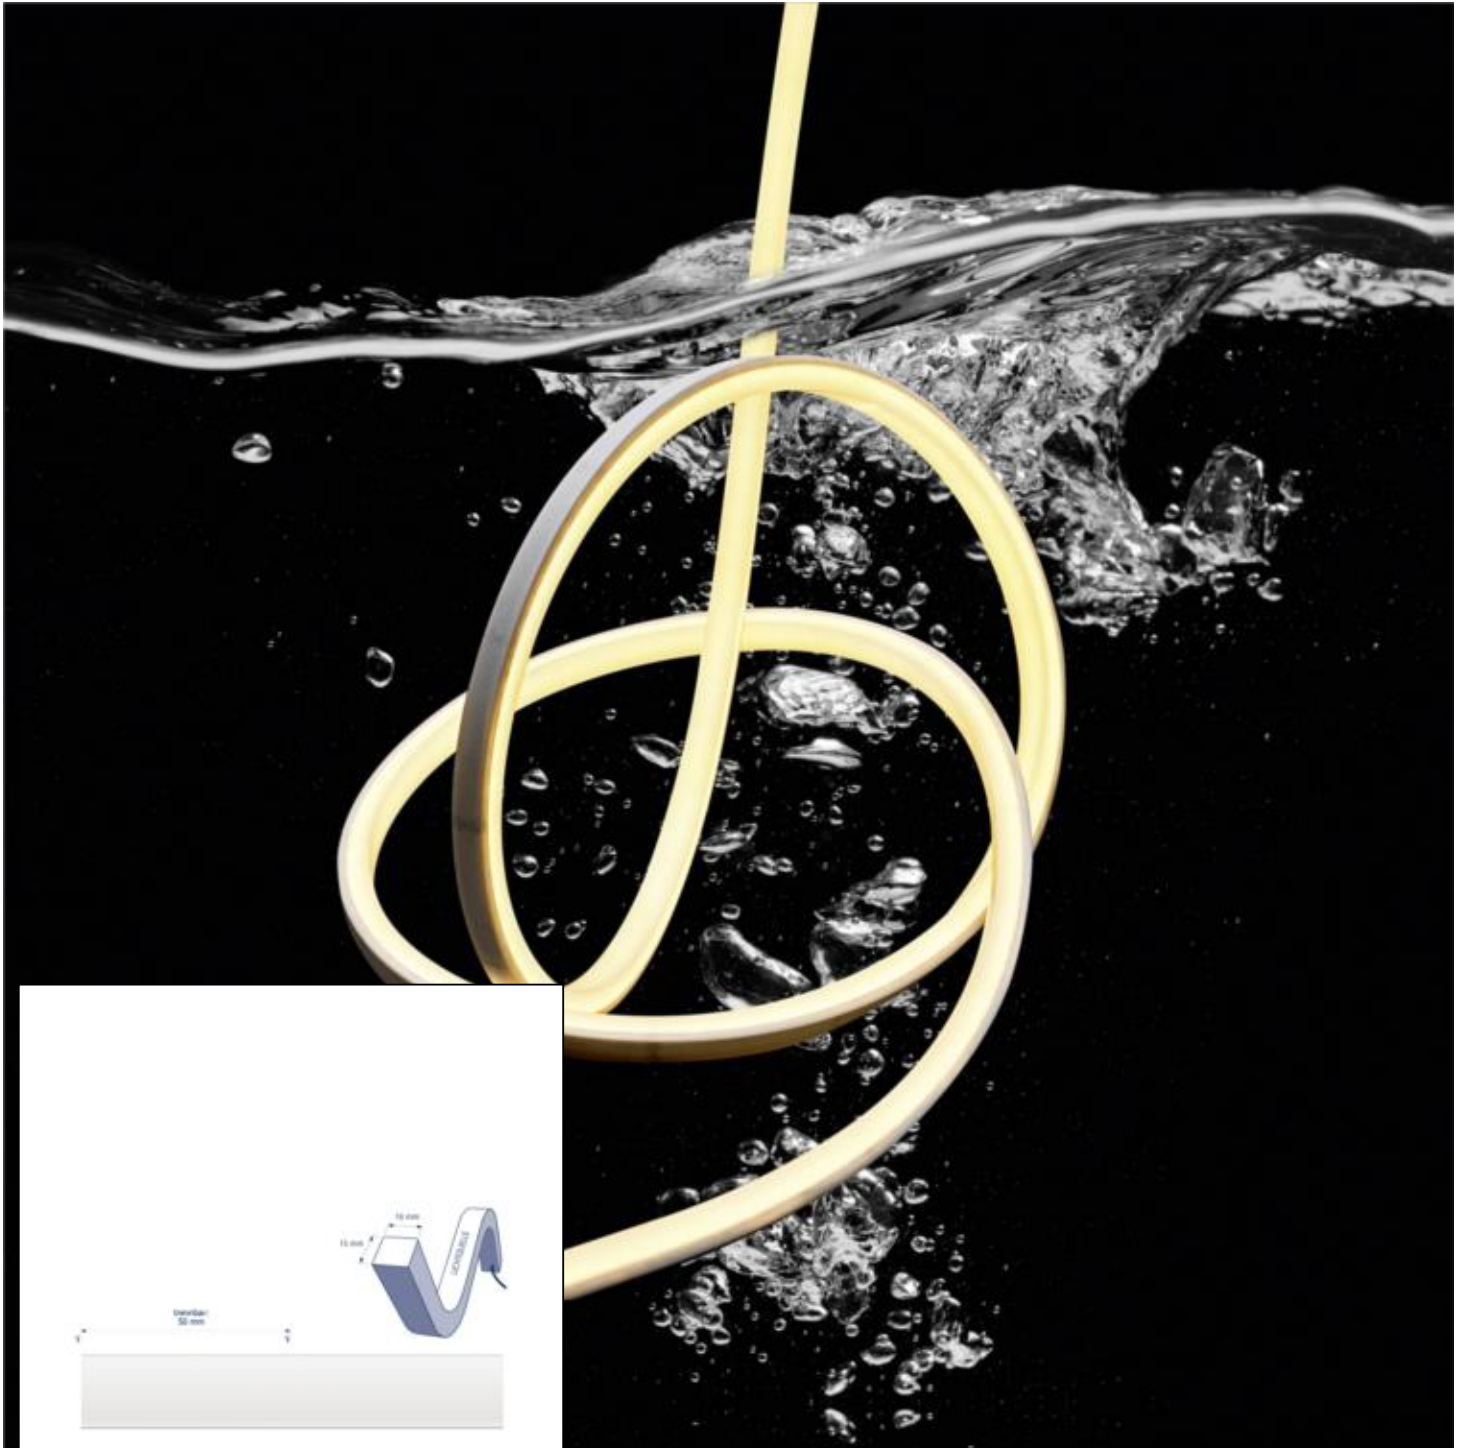

**Datenblatt**  
**5962701**

**10W/m ART LED-Streifen 2500-5000K 5m**

Unsere 10W/m **ART STREIFEN 16mm TOP** lässt sich durch seine ausgezeichneten Eigenschaften auch im sichtbaren Bereich direkt einsetzen. Durch die homogene Lichtverteilung ohne erkennbare Lichtpunkte sowie den hochwertigen, satinierten Polyurethan-Verguss benötigt er keine Abdeckung auf dem Profil mehr. Die Wärmeableitung erfolgt bereits durch den PU-Verguss und eine Alu- oder Acryl-Schiene dient der Montage oder Führung. Das Material ist gegenüber Säuren und Laugen unempfindlich, daher kann der Streifen bedenkenlos in widrigen Umgebungen wie Swimming Pools (Chlor), auf Schiffen (Salzwasser) oder in Küchen (abwischen mit Reinigungsmitteln) eingesetzt werden. Für geplante Objekte besteht die Möglichkeit, nach Bedarf die Einspeisungen den Anforderungen vor Ort entsprechend zu fertigen (IP-Schutz, UV-Schutz, Richtung der Zuleitung nach hinten oder zur Seite, Länge der Zuleitung etc.). Auf die ART Streifen bieten wir die 5 Jahre Garantie für die Funktion als auch auf den Polyurethan-Verguss.

**Sigor**  
5962701

A	
B	
C	
D	
E	← E
F	
G	

**50**  
kWh/1000h

2019/2015

Stand: 22.01.2022

5962701

10W/m ART LED-Streifen 2500-5000K 5m

**Bedienungsanleitung:**