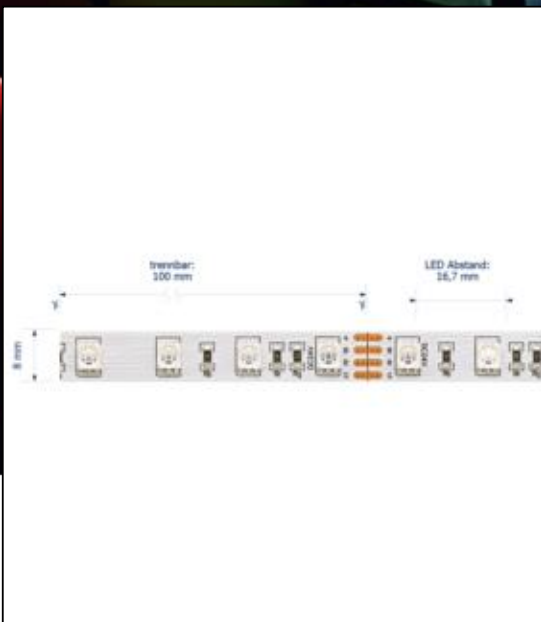

## 14,4W/m Farbige LED-Streifen RGB 5m

Unser 14,4W **RGB 24V** Streifen setzt Licht- und Farbstimmungen im Objekt um. Zu verschiedenen Zeitpunkten setzen Sie mit dem Band verschiedene Lichtfarben in Szene. Für maximale Flexibilität setzen Sie einen RGB/Tuneable White Streifen ein, um sowohl auf eine unerschöpfliche Farbpalette zurückzugreifen, als auch saubere warm- bis kaltweiße Lichtfarben zum Einsatz zu bringen.

Dimmbar: Ja

1.895 lm	Nomineller Lichtstrom
379 lm/m	Nomineller Lichtstrom pro Meter
72 Watt	Leistungsaufnahme
14.40 Watt/m	Leistungsaufnahme pro Meter
24 V DC	Betriebsspannung
K	Farbtemperatur
RGB	Lichtfarbe
Ra>95	Farbwiedergabe
sdcm	Farbkonsistenz
120°	Abstrahlwinkel
5.000 mm	Länge auf der Rolle
5.000 mm	max. betreibbare Länge je Einspeisung
8 mm	Breite
2 mm	Produkthöhe
5050	LED Chipsatz
60 LED/m	LED Chips pro Meter
16.70 mm	LED Abstand
100 mm	trennbar
1000 mm	Primäreinspeisung
1000 mm	Sekundäreinspeisung
50 mm	minimaler Biegeradius
IP20	Schutzklasse
60 °C	max. Betriebstemperatur am tc-Punkt
-20° - 45°C	zulässige Umgebungstemperatur
Ø 36.000 h	Nennlebensdauer
L70B10	Messverfahren Lebensdauer
0.7	Lampenlichtstromerhalt am Ende der Nennlebensdauer
mA	Nennstrom
72 kWh/1000h	Energieverbrauch

Stand: 21.01.2022

5975301

14,4W/m Farbige LED-Streifen RGB 5m

**Bedienungsanleitung:**

[https://shop.sigor.de/media/pdf/5975301\\_manual.pdf](https://shop.sigor.de/media/pdf/5975301_manual.pdf)

Stand: 21.01.2022