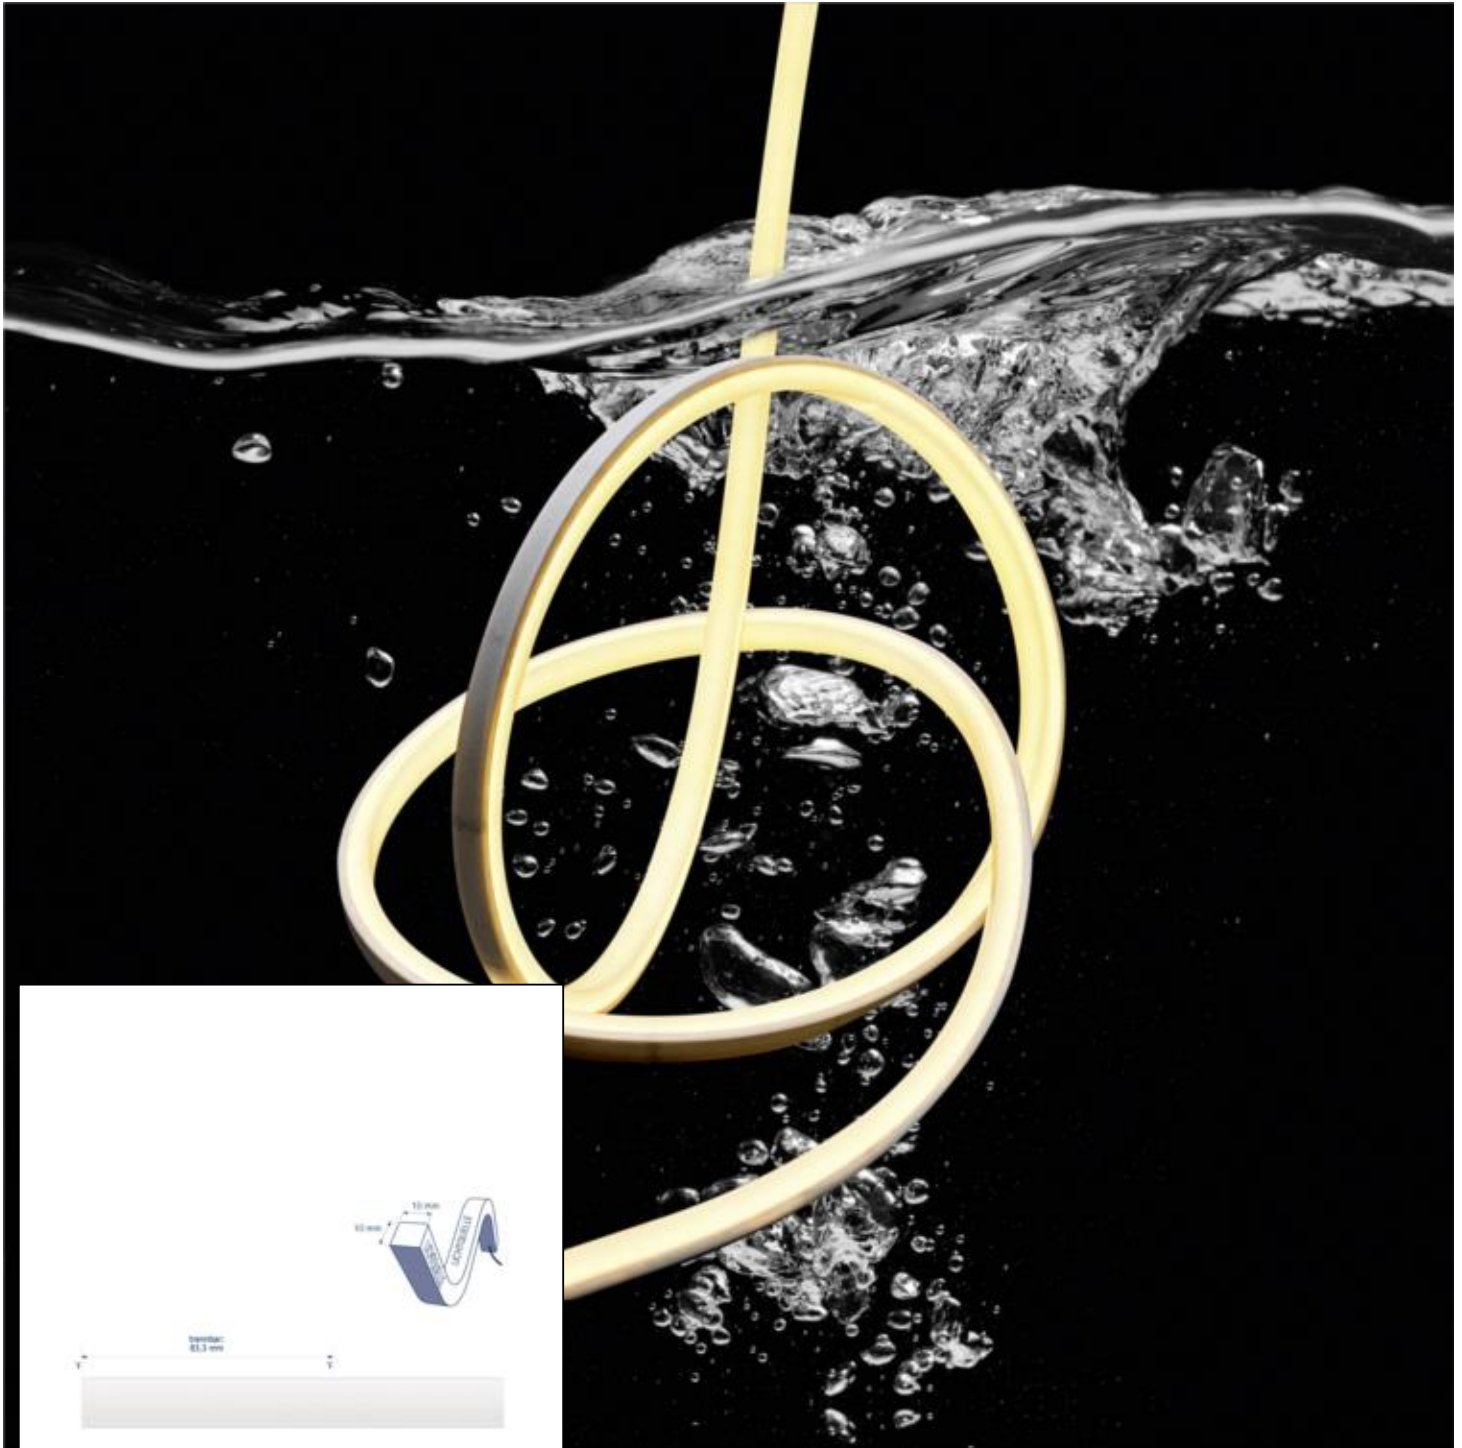

**Datenblatt**  
**5986301**

**10W/m ART LED-Streifen RGB 5m**

Unsere 10W/m **ART STREIFEN 10mm OMNI** lässt sich durch seine dreiseitige Lichtabstrahlung ohne erkennbare Lichtpunkte auch im sichtbaren Bereich direkt einsetzen. Durch die homogene Lichtverteilung ohne erkennbare Lichtpunkte sowie den hochwertigen, satinierten Polyurethan-Verguss benötigt Er keine Abdeckung auf dem Profil mehr. Die Wärmeableitung erfolgt bereits durch den PU-Verguss und eine Alu- oder Acryl-Schiene dient der Montage oder Führung. Das Material ist gegenüber Säuren und Laugen unempfindlich, daher kann der Streifen bedenkenlos in widrigen Umgebungen wie Swimming Pools (Chlor), auf Schiffen (Salzwasser) oder in Küchen (abwischen mit Reinigungsmitteln) eingesetzt werden. Für geplante Objekte besteht die Möglichkeit, nach Bedarf die Einspeisungen den Anforderungen vor Ort entsprechend zu fertigen (IP-Schutz, UV-Schutz, Richtung der Zuleitung nach hinten oder zur Seite, Länge der Zuleitung etc.). Auf die ART Streifen bieten wir die 5 Jahre Garantie für die Funktion als auch auf den Polyurethan-Verguss.

**Sigor**  
5986301

A	A
B	
C	
D	
E	
F	
G	

**50**  
kWh/1000h

2019/2015

Stand: 24.01.2022

5986301

10W/m ART LED-Streifen RGB 5m

**Bedienungsanleitung:**