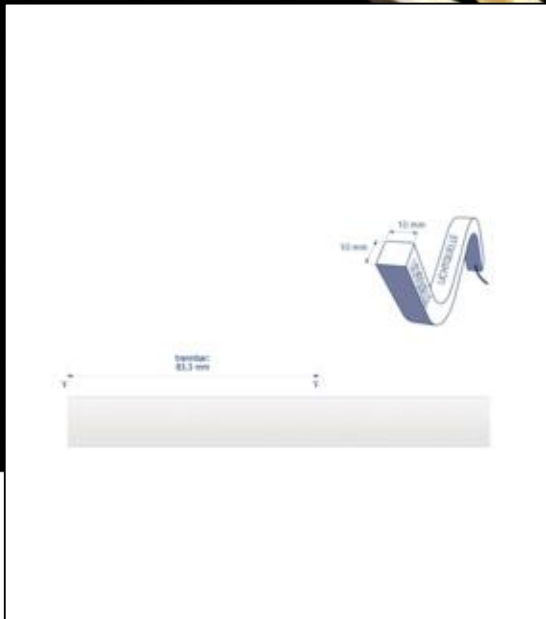

5986301

10W/m ART LED-Streifen RGB 5m

Bedienungsanleitung:

<https://shop.sigor.de/media/pdf/5986301_manual.pdf>

Stand: 24.01.2022

Seite: 2