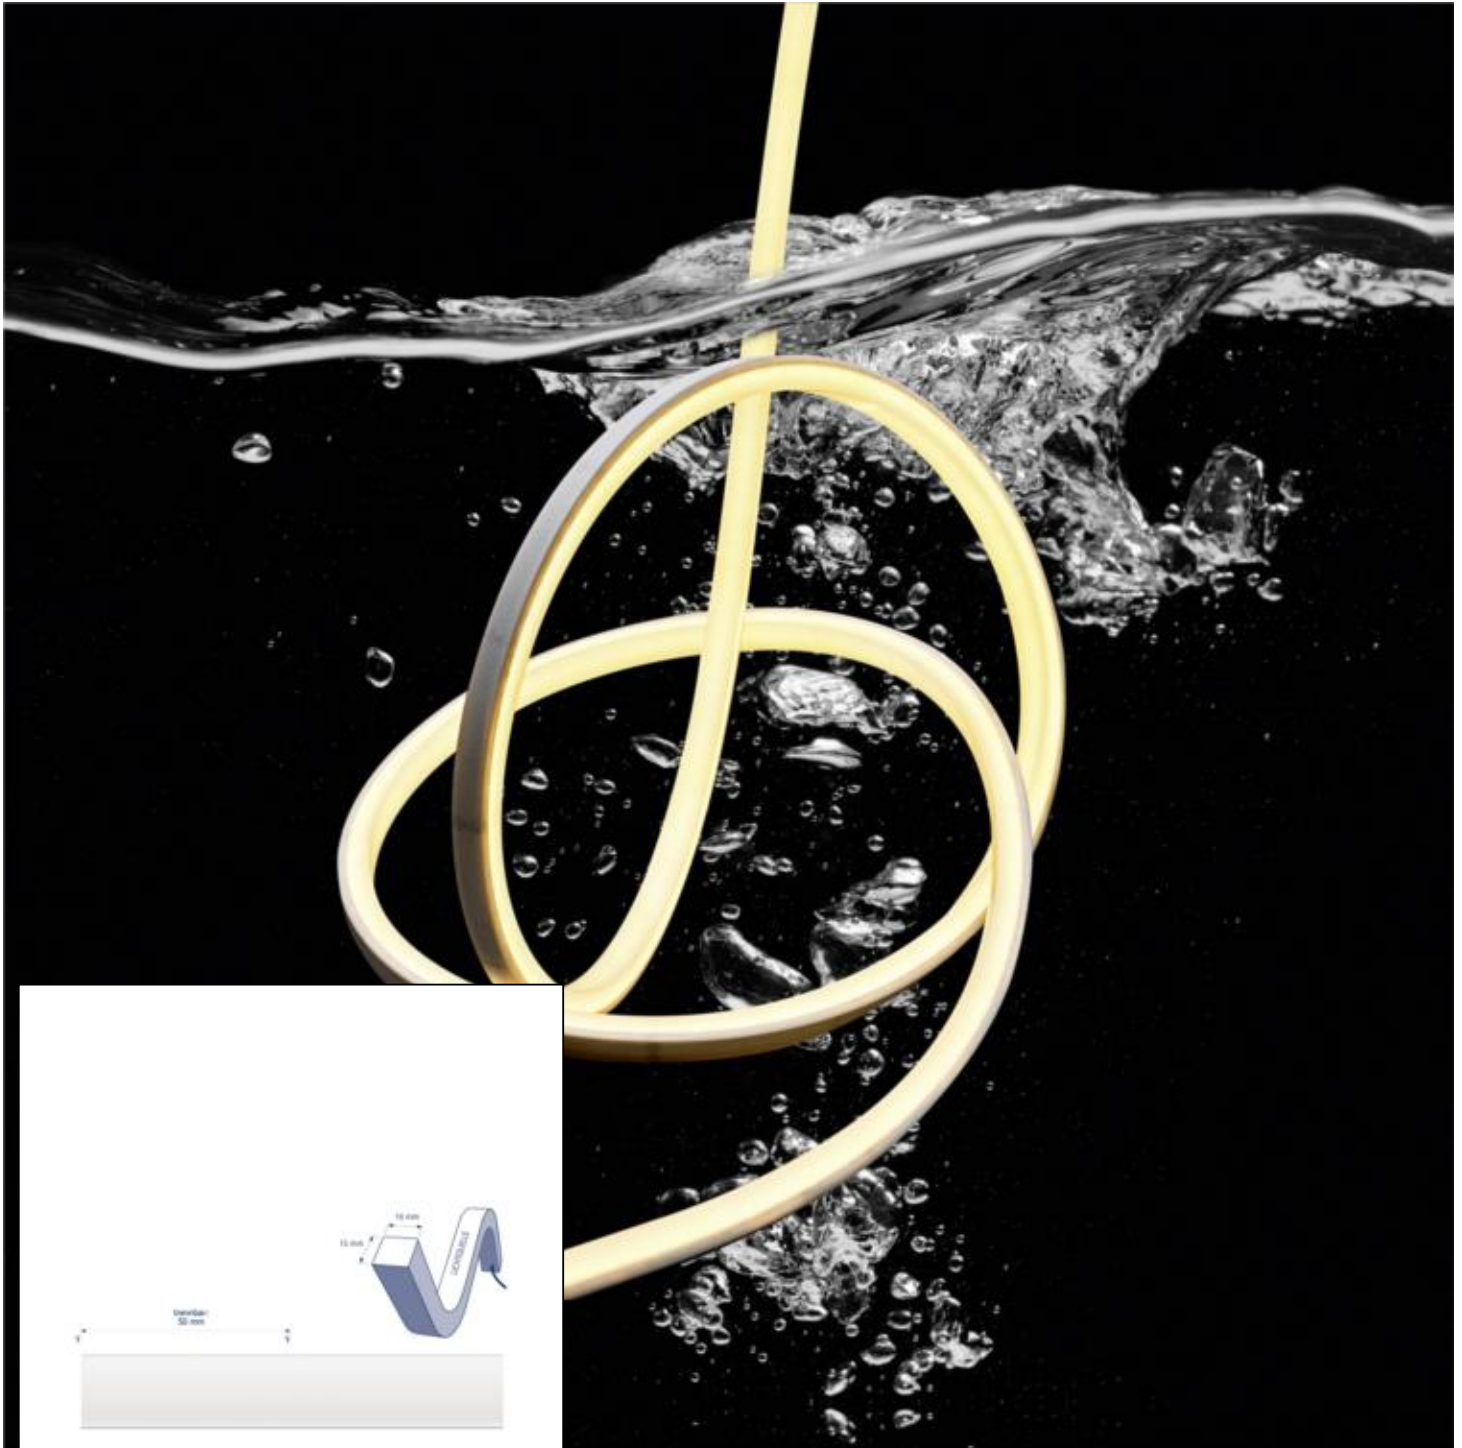

**Datenblatt**  
**5986801**

**13W/m ART LED-Streifen RGB/2700K 4m**

Unsere 13W/m **ART STREIFEN 16mm TOP** lässt sich durch seine ausgezeichneten Eigenschaften auch im sichtbaren Bereich direkt einsetzen. Durch die homogene Lichtverteilung ohne erkennbare Lichtpunkte sowie den hochwertigen, satinierten Polyurethan-Verguss benötigt Er keine Abdeckung auf dem Profil mehr. Die Wärmeableitung erfolgt bereits durch den PU-Verguss und eine Alu- oder Acryl-Schiene dient der Montage oder Führung. Das Material ist gegenüber Säuren und Laugen unempfindlich, daher kann der Streifen bedenkenlos in widrigen Umgebungen wie Swimming Pools (Chlor), auf Schiffen (Salzwasser) oder in Küchen (abwischen mit Reinigungsmitteln) eingesetzt werden. Für geplante Objekte besteht die Möglichkeit, nach Bedarf die Einspeisungen den Anforderungen vor Ort entsprechend zu fertigen (IP-Schutz, UV-Schutz, Richtung der Zuleitung nach hinten oder zur Seite, Länge der Zuleitung etc.). Auf die ART Streifen bieten wir die 5 Jahre Garantie für die Funktion als auch auf den Polyurethan-Verguss.

**Sigor**  
5986801

A	▶
B	▶
C	▶
D	▶
E	▶
F	▶
G	▶

**B**

**52**  
kWh/1000h

2019/2015

Stand: 22.01.2022

5986801

13W/m ART LED-Streifen RGB/2700K 4m