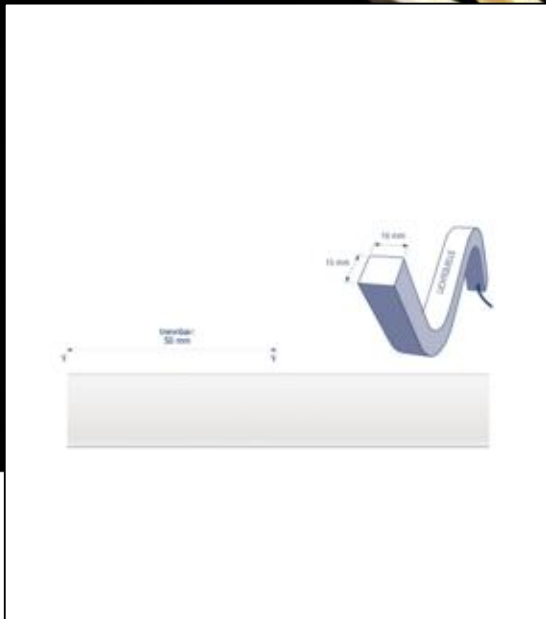

5986801

13W/m ART LED-Streifen RGB/2700K 4m

Bedienungsanleitung:

<https://shop.sigor.de/media/pdf/5986801_manual.pdf>

Stand: 22.01.2022

Seite: 2

SIGOR Licht GmbH • Eichenhofer Weg 81 • 42279 Wuppertal
Telefon 0 23 39 - 12 61 - 0 • Telefax 0 23 39 - 12 61 61
info@sigor.de • www.sigor.de

Handelsregister HRB 19472
USt-IdNr.: DE 814574569
WEEE-Reg.-Nr.: DE 45242363

Geschäftsführer:
Michael Perterer
Robin Scheffel