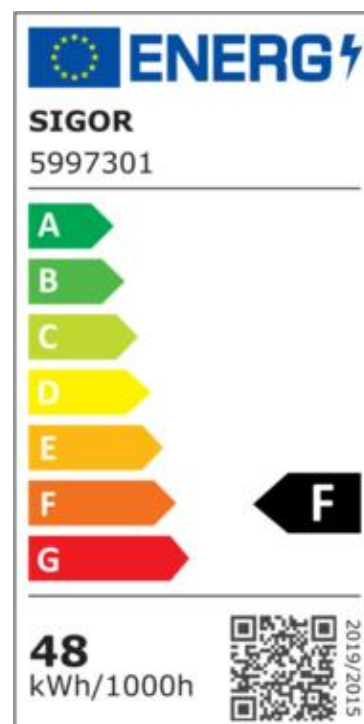

Datenblatt 5997301

9,6W/m Expert LED-Streifen 3000K 5M

Unsere 9,6W **EXPERT SLIM 4mm 24V** gehört zu unseren Spezialstreifen. Mit Ihnen finden Sie Lösungen für besondere Einsatzzwecke. Der sehr schmale Streifen eignet sich besonders für dezente Lichtlinien.

Die Slim Ausführung lässt auch Beleuchtungslösungen bei extrem niedrigem Platzangebot zu.

Ein enges Binning mit nur 3 SDCM garantiert eine homogene Lichtfarbe sowohl auf dem Streifen als auch bei unterschiedlichen Streifen dieses Typs.

Besonders wichtig im Objekt: wir bieten 3 Jahre Garantie und verbürgen uns für die hochwertige Verarbeitung und Langlebigkeit dieser Streifen.

Dimmbar: Ja

4.700 lm	Nomineller Lichtstrom
940 lm/m	Nomineller Lichtstrom pro Meter
48 Watt	Leistungsaufnahme
9.60 Watt/m	Leistungsaufnahme pro Meter
24 V DC	Betriebsspannung
3000 K	Farbtemperatur
Warmweiss	Lichtfarbe
Ra>90	Farbwiedergabe
3 sdcm	Farbkonsistenz
120°	Abstrahlwinkel
5.000 mm	Länge auf der Rolle
5.000 mm	max. betreibbare Länge je Einspeisung
4 mm	Breite
1 mm	Produkthöhe
2016	LED Chipsatz
120 LED/m	LED Chips pro Meter
8.33 mm	LED Abstand
50 mm	trennbar
1000 mm	Primäreinspeisung
1000 mm	Sekundäreinspeisung
30 mm	minimaler Biegeradius
IP20	Schutzklasse
60 °C	max. Betriebstemperatur am tc-Punkt
-20° - 40°C	zulässige Umgebungstemperatur
Ø 43.000 h	Nennlebensdauer
L70B50	Messverfahren Lebensdauer
0.7	Lampenlichtstromerhalt am Ende der Nennlebensdauer
400 mA	Nennstrom
48 kWh/1000h	Energieverbrauch