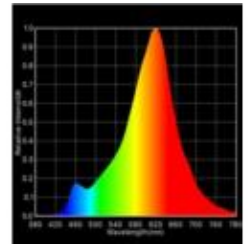

Datenblatt
6128101

7W SLIM Rustika Filament gold E27 640lm 2500K

Dimmbar: ja

Unsere 7W **Filament SLIM Spiral Rustikalampe** zeichnet sich durch Ihre einzigartige Optik aus. Die ultra dünnen gewendelten Filamente machen das Leuchtmittel zu einem Kunstwerk. Die vertikal Ausrichtung der LED verleiht dem Leuchtmittel einen Look wie vor 100 Jahren. Zusätzlich wird durch die sehr warme Lichtfarbe von 2.500K ein behagliches Ambiente erzeugt.

Dimmerempfehlung: www.sigor.de/dimmerliste

640 lm	Nomineller Nutzlichtstrom
7,00 Watt	Leistungsaufnahme
50 Watt	Leistungsaufnahme herkömmliche Lampe
2500 K	Farbtemperatur
Ra>80	Farbwiedergabe
<6 sdcms	Farbkonsistenz
300°	Abstrahlwinkel
E27	Sockel
ST64	Außenkolben
gold	Ausführung
140 mm	Länge
64 mm	Durchmesser
IP20	Schutzklasse
-20° - 40°C	Einsatztemperatur
0.7	Leistungsfaktor
230 V AC	Betriebsspannung
50/60 Hz	Betriebsfrequenz
43 mA	Nennstrom
7 kWh/1000h	Energieverbrauch
<0.5 s	Anlaufzeit zum Erreichen von 60% des vollen Lichtstroms
<0.5 s	Zündzeit
Ø 15.000 h	Nennlebensdauer
L70B50	Messverfahren Lebensdauer
0.7	Lampenlichtstromerhalt am Ende der Nennlebensdauer

Spektrale Strahlungsverteilung
im Bereich 180 - 800 nm

SIGOR
6128101

A	
B	
C	
D	
E	
F	← F
G	

7
kWh/1000h

2019/2015

Stand: 27.10.2023