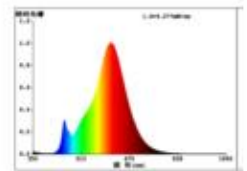

Wenn Sie gerne wissen möchten mit welchen Dimmern dieses Produkt kompatibel ist, dann folgen Sie bitte dem Link zu den Testergebnissen aus unserer eigenen Werkstatt.

Dimmerempfehlung: www.sigor.de/dimmerliste

720 lm	Nomineller Nutzlichtstrom
7,00 Watt	Leistungsaufnahme
55 Watt	Leistungsaufnahme herkömmliche Lampe
2500 K	Farbtemperatur
Ra>90	Farbwiedergabe
<6 sdcn	Farbkonsistenz
300°	Abstrahlwinkel
E27	Sockel
A60	Außenkolben
gold	Ausführung
108 mm	Länge
60 mm	Durchmesser
IP20	Schutzklasse
-20° - 40°C	Einsatztemperatur
0.7	Leistungsfaktor
230 V AC	Betriebsspannung
50/60 Hz	Betriebsfrequenz
43 mA	Nennstrom
7 kWh/1000h	Energieverbrauch
<0,5 s	Anlaufzeit zum Erreichen von 60% des vollen Lichtstroms
<0,5 s	Zündzeit
Ø 15.000 h	Nennlebensdauer
L70B50	Messverfahren Lebensdauer
0.7	Lampenlichtstromerhalt am Ende der Nennlebensdauer

Spektrale Strahlungsverteilung
im Bereich 180 - 800 nm

SIGOR
6132401

A	
B	
C	
D	
E	
F	F
G	

7
kWh/1000h

2019/2015

Stand: 23.11.2022