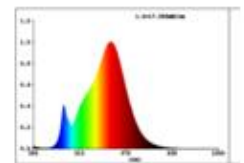

Wenn Sie gerne wissen möchten mit welchen Dimmern dieses Produkt kompatibel ist, dann folgen Sie bitte dem Link zu den Testergebnissen aus unserer eigenen Werkstatt.

Dimmerempfehlung: www.sigor.de/dimmerliste

806 lm	Nomineller Nutzlichtstrom
7,00 Watt	Leistungsaufnahme
60 Watt	Leistungsaufnahme herkömmliche Lampe
2700 K	Farbtemperatur
Ra>90	Farbwiedergabe
<6 sdcms	Farbkonsistenz
300°	Abstrahlwinkel

E27	Sockel
ST64	Außenkolben
klar	Ausführung
140 mm	Länge
64 mm	Durchmesser
IP20	Schutzklasse
-20° - 40°C	Einsatztemperatur

0,7	Leistungsfaktor
230 V AC	Betriebsspannung
50/60 Hz	Betriebsfrequenz
43 mA	Nennstrom
7 kWh/1000h	Energieverbrauch
<0,5 s	Anlaufzeit zum Erreichen von 60% des vollen Lichtstroms
<0,5 s	Zündzeit

Ø 15.000 h	Nennlebensdauer
L70B50	Messverfahren Lebensdauer
0,7	Lampenlichtstromerhalt am Ende der Nennlebensdauer

Spektrale Strahlungsverteilung
im Bereich 180 - 800 nm

SIGOR
6136201

A	
B	
C	
D	
E	← E
F	
G	

7
kWh/1000h

2019/2015

Stand: 24.11.2022