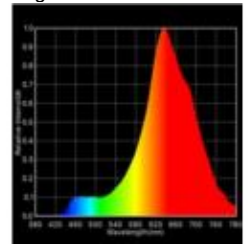

**Datasheet**  
**6136801**

**7W Edison Rustika Titan E27 320lm 1800K**

Dimmable: yes

Unsere **7W Filament Titan Rustikalampe** ist durch Ihren klassischen Look der optimale Ersatz für traditionelle Glühlampen. Die bekannte Edison Glühlampe ist mit der modernsten LED-Technologie ausgestattet und weist somit eine hohe Dimmerkompatibilität auf. Die langen Filamente sorgen für eine originalgetreue Optik. Das Leuchtmittel besitzt eine titane Beschichtung, das die Lichtfarbe in 1.800K färbt und ein stimmungsvolles Ambiente schafft.

Der niedrige Stromverbrauch der Filament wird durch die gute Energieeffizienzklasse bestätigt. The lumen package of our Filament can be compared with a 30W conventional incandescent lamp.

Recommended dimmer: [www.sigor.de/dimmerliste](http://www.sigor.de/dimmerliste)

320 lm	luminous flux [lm]
7,00 Watt	rated power
30 Watt	equivalent incandescent lighting
1800 K	colour temperature
Ra>80	colour rendering
<6 sdcn	colour consistency
300°	beam angle
E27	base
ST64	outer bulb
	type of glass
140 mm	length
64 mm	diameter
IP	type of protection
-20° - 40°C	temperature range in operation
0,7	power factor
230 V AC	voltage
50/60 Hz	operating frequency
43 mA	current
7 kWh/1000h	energy consumption
<0,5 s	warm-up time up to 60% of the full light output
<0,5 s	starting time
Ø 15.000 h	nominal life time
L70B50	rated life time L70/B50
0.7	lumen maintenance factor at the end of the nominal life

Spectral power distribution  
in the range 180 - 800 nm

ENERGY

**SIGOR**  
6136801

A

B

C

D

E