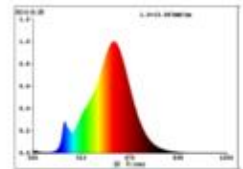

Datenblatt 6136901

7W Rustika Filament gold E27 720lm 2500K dim

Dimmbar: ja

Unsere 7W Filament Rustikalampe ist durch Ihren klassischen Look der optimale Ersatz für traditionelle Glühlampen. Die bekannte Edison Glühlampe ist mit der modernsten LED-Technologie ausgestattet und weist somit eine hohe Dimmerkompatibilität auf. Die langen Filamente sorgen für eine originalgetreue Optik. Ihre Farbwiedergabe mit einem RA-Wert von 90 lässt alles farbgetreu erstrahlen. Das Leuchtmittel besitzt eine goldene Beschichtung, das die Lichtfarbe in 2.500K färbt und ein stimmungsvolles Ambiente schafft. Der niedrige Stromverbrauch der Filament wird durch die gute Energieeffizienzklasse bestätigt.

720 lm	Nomineller Nutzlichtstrom
7,00 Watt	Leistungsaufnahme
55 Watt	Leistungsaufnahme herkömmliche Lampe
2500 K	Farbtemperatur
Ra>90	Farbwiedergabe
<6 sdcms	Farbkonsistenz
300°	Abstrahlwinkel
E27	Sockel
ST64	Außenkolben
gold	Ausführung
140 mm	Länge
64 mm	Durchmesser
IP20	Schutzklasse
-20° - 40°C	Einsatztemperatur
0,7	Leistungsfaktor
230 V AC	Betriebsspannung
50/60 Hz	Betriebsfrequenz
43 mA	Nennstrom
7 kWh/1000h	Energieverbrauch
<0,5 s	Anlaufzeit zum Erreichen von 60% des vollen Lichtstroms
<0,5 s	Zündzeit
Ø 15.000 h	Nennlebensdauer
L70B50	Messverfahren Lebensdauer
0,7	Lampenlichtstromerhalt am Ende der Nennlebensdauer

Spektrale Strahlungsverteilung
im Bereich 180 - 800 nm

ENERGY

SIGOR
6136901

A

B

C

D

E