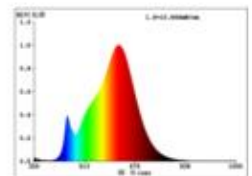

**Datenblatt**  
**6146301**

**7W Normale Filament matt E27 806lm 2700K**

Dimmbar: nein

Unsere 7W **Filament Normallampe** ist durch Ihren klassischen Look der optimale Ersatz für Traditionelle Glühlampen. Sie ist mit der modernsten Filamenttechnologie ausgestattet. Ihre Farbwiedergabe mit einem RA-Wert von 90 lässt alles farbgetreu erstrahlen.

806 lm	Nomineller Nutzlichtstrom
7,00 Watt	Leistungsaufnahme
60 Watt	Leistungsaufnahme herkömmliche Lampe
2700 K	Farbtemperatur
Ra>90	Farbwiedergabe
<6 sdcM	Farbkonsistenz
300°	Abstrahlwinkel
E27	Sockel
A60	Außenkolben
matt	Ausführung
108 mm	Länge
60 mm	Durchmesser
IP20	Schutzklasse
-20° - 40°C	Einsatztemperatur
0.5	Leistungsfaktor
230 V AC	Betriebsspannung
50/60 Hz	Betriebsfrequenz
40 mA	Nennstrom
7 kWh/1000h	Energieverbrauch
<0.5 s	Anlaufzeit zum Erreichen von 60% des vollen Lichtstroms
<0.5 s	Zündzeit
Ø 15.000 h	Nennlebensdauer
L70B50	Messverfahren Lebensdauer
0.7	Lampenlichtstromerhalt am Ende der Nennlebensdauer

Spektrale Strahlungsverteilung  
im Bereich 180 - 800 nm

**SIGOR**  
6146301

A

B

C

D

E

F