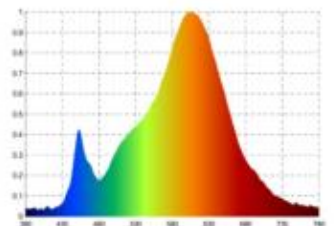

Datenblatt
6147201

7W Globe 80mm klar E27 806lm 2700K dim

Dimmbar: ja

Unsere 7W Globelampe ist durch Ihren klassischen Look der optimale Ersatz für traditionelle dekorative Beleuchtung. Sie ist mit der modernsten Filamenttechnologie der 5. Generation ausgestattet und weist somit eine hohe Dimmerkompatibilität auf. Ihre Farbwiedergabe mit einem RA-Wert von 90 lässt alles farbgetreu erstrahlen. Der niedrige Stromverbrauch der Filament wird durch die gute Energieeffizienzklasse bestätigt.

806 lm	Nomineller Nutzlichtstrom
7,00 Watt	Leistungsaufnahme
60 Watt	Leistungsaufnahme herkömmliche Lampe
2700 K	Farbtemperatur
Ra>90	Farbwiedergabe
<6 sdcn	Farbkonsistenz
300°	Abstrahlwinkel
E27	Sockel
G80	Außenkolben
klar	Ausführung
122 mm	Länge
80 mm	Durchmesser
IP20	Schutzklasse
-20° - 40°C	Einsatztemperatur
0.7	Leistungsfaktor
230 V AC	Betriebsspannung
50/60 Hz	Betriebsfrequenz
43 mA	Nennstrom
7 kWh/1000h	Energieverbrauch
<0.5 s	Anlaufzeit zum Erreichen von 60% des vollen Lichtstroms
<0,5 s	Zündzeit
Ø 15.000 h	Nennlebensdauer
L70B50	Messverfahren Lebensdauer
0.7	Lampenlichtstromerhalt am Ende der Nennlebensdauer

Spektrale Strahlungsverteilung im Bereich 180 - 800 nm

SIGOR
6147201

A	
B	
C	
D	
E	← E
F	
G	

9 kWh/1000h

2019/2015

Stand: 24.11.2022