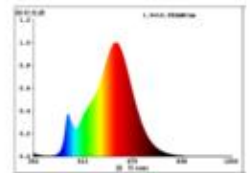

**Datenblatt**  
**6147501**

**7W Normale Kopfspiegel gold E27 680lm 2700K dim**

Dimmbar: ja

Unsere 8W Filament Normallampe ist durch Ihren klassischen Look der optimale Ersatz für traditionelle Glühlampen. Sie ist mit der modernsten LED-Technologie ausgestattet und weist somit eine hohe Dimmerkompatibilität auf. Der niedrige Stromverbrauch der Filament wird durch die gute Energieeffizienzklasse bestätigt. Das Leuchtmittel besitzt eine Kopfverspiegelung wodurch Sie sich perfekt für den Einsatz in Spiegelleuchten eignet.

680 lm	Nomineller Nutzlichtstrom
7,00 Watt	Leistungsaufnahme
55 Watt	Leistungsaufnahme herkömmliche Lampe
2700 K	Farbtemperatur
Ra>90	Farbwiedergabe
<6 sdcn	Farbkonsistenz
180°	Abstrahlwinkel
E27	Sockel
A60-CG	Außenkolben
gold-klar	Ausführung
108 mm	Länge
60 mm	Durchmesser
IP20	Schutzklasse
-20° - 40°C	Einsatztemperatur
0.7	Leistungsfaktor
230 V AC	Betriebsspannung
50/60 Hz	Betriebsfrequenz
32 mA	Nennstrom
7 kWh/1000	Energieverbrauch
<0,5 s	Anlaufzeit zum Erreichen von 60% des vollen Lichtstroms
<0,5 s	Zündzeit
Ø 15.000 h	Nennlebensdauer
L70B50	Messverfahren Lebensdauer
0.7	Lampenlichtstromerhalt am Ende der Nennlebensdauer

Spektrale Strahlungsverteilung im Bereich 180 - 800 nm

**SIGOR**  
6147501

A	
B	
C	
D	
E	
F	F
G	

**7**  
kWh/1000h

2019/2015

Stand: 23.11.2022