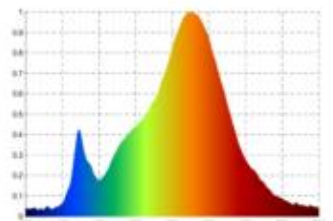

Datenblatt
6149301

7W Rustica Filament klar E27 806lm 2700-2200K

Dimmbar: DTW

Unsere 7W **Filament Rustikalampe** ist durch Ihren klassischen Look der optimale Ersatz für traditionelle Glühlampen. Die bekannte Edison Glühlampe ist mit der modernsten LED-Technologie ausgestattet und weist somit eine hohe Dimmerkompatibilität auf. Die Filament besitzt eine Dim-To-Warm Technologie und zeichnet sich mit der Absenkung der Lichtfarbe beim Dimmen von 2.700K zu 2.200K aus. Die Lampe verändert die Lichtfarbe beim Dimmen so wie eine traditionelle Glühlampe. Die langen Filamente sorgen für eine originalgetreue Optik. Ihre Farbwiedergabe mit einem RA-Wert von 90 lässt alles farbgetreu erstrahlen. Das Lumenpaket unserer Filament lässt sich mit einer 60W herkömmlichen Glühlampe vergleichen. Ihr klarer Glaskolben legt den Blick frei auf die ausgereifte Technik des Leuchtmittels. Der niedrige Stromverbrauch der Filament wird durch die gute Energieeffizienzklasse bestätigt.

Dimmerempfehlung: www.sigor.de/dimmerliste

806 lm	Nomineller Nutzlichtstrom
7,00 Watt	Leistungsaufnahme
50 Watt	Leistungsaufnahme herkömmliche Lampe
2700-2200 K	Farbtemperatur
Ra>90	Farbwiedergabe
<6 sdcms	Farbkonsistenz
300°	Abstrahlwinkel
E27	Sockel
ST64	Außenkolben
klar	Ausführung
140 mm	Länge
64 mm	Durchmesser
IP20	Schutzklasse
-20° - 40°C	Einsatztemperatur
0,7	Leistungsfaktor
230 V AC	Betriebsspannung
50/60 Hz	Betriebsfrequenz
43 mA	Nennstrom
7 kWh/1000h	Energieverbrauch
<0,5 s	Anlaufzeit zum Erreichen von 60% des vollen Lichtstroms
<0,5 s	Zündzeit
Ø h	Nennlebensdauer
L70B50	Messverfahren Lebensdauer Lampenlichtstromerhalt am Ende der Nennlebensdauer

Spektrale Strahlungsverteilung im Bereich 180 - 800 nm

SIGOR
6149301

A
B
C
D
E
F
G

7
kWh/1000h

2019/2015

Stand: 24.11.2022