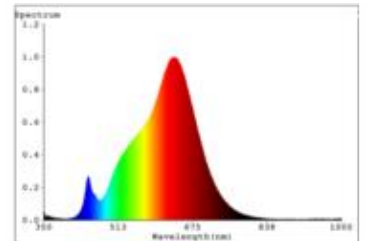

Ihre Farbwiedergabe mit einem RA-Wert von 95 entspricht dem Lichtspektrum der Sonne und lässt alles farbgetreu erstrahlen. Der niedrige Stromverbrauch der Filament wird durch die gute Energieeffizienzklasse bestätigt. Das Lumenpaket unsere Filament lässt sich mit einer 60W herkömmlichen Glühlampe vergleichen. Ihre klarer Glaskolben legt den Blick frei auf die ausgereifte Technik des Leuchtmittels.

Dimmerempfehlung: www.sigor.de/dimmerliste

806 lm	Nomineller Nutzlichtstrom
7,50 Watt	Leistungsaufnahme
60 Watt	Leistungsaufnahme herkömmliche Lampe
2700 K	Farbtemperatur
Ra>95	Farbwiedergabe
<6 sdcM	Farbkonsistenz
300°	Abstrahlwinkel
E27	Sockel
A60	Außenkolben
klar	Ausführung
108 mm	Länge
60 mm	Durchmesser
IP20	Schutzklasse
-20° - 40°C	Einsatztemperatur
0.7	Leistungsfaktor
230 V AC	Betriebsspannung
50/60 Hz	Betriebsfrequenz
43 mA	Nennstrom
8 kWh/1000h	Energieverbrauch
<0.5 s	Anlaufzeit zum Erreichen von 60% des vollen Lichtstroms
<0.5 s	Zündzeit
Ø 15.000 h	Nennlebensdauer
L70B50	Messverfahren Lebensdauer
0.7	Lampenlichtstromerhalt am Ende der Nennlebensdauer

Spektrale Strahlungsverteilung im Bereich 180 - 800 nm

SIGOR
6161001

A	
B	
C	
D	
E	
F	← F
G	

8
kWh/1000h

2019/2015

Stand: 20.02.2023