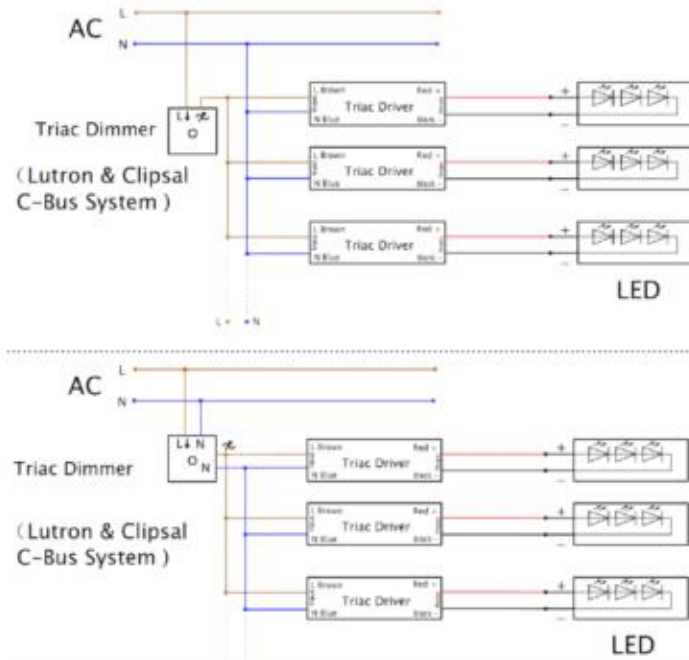

9208701

Netzteil POWERLINE Triac Outdoor 150W 24V

Bedienungsanleitung:

<https://shop.sigor.de/media/pdf/9208701_manual.pdf>