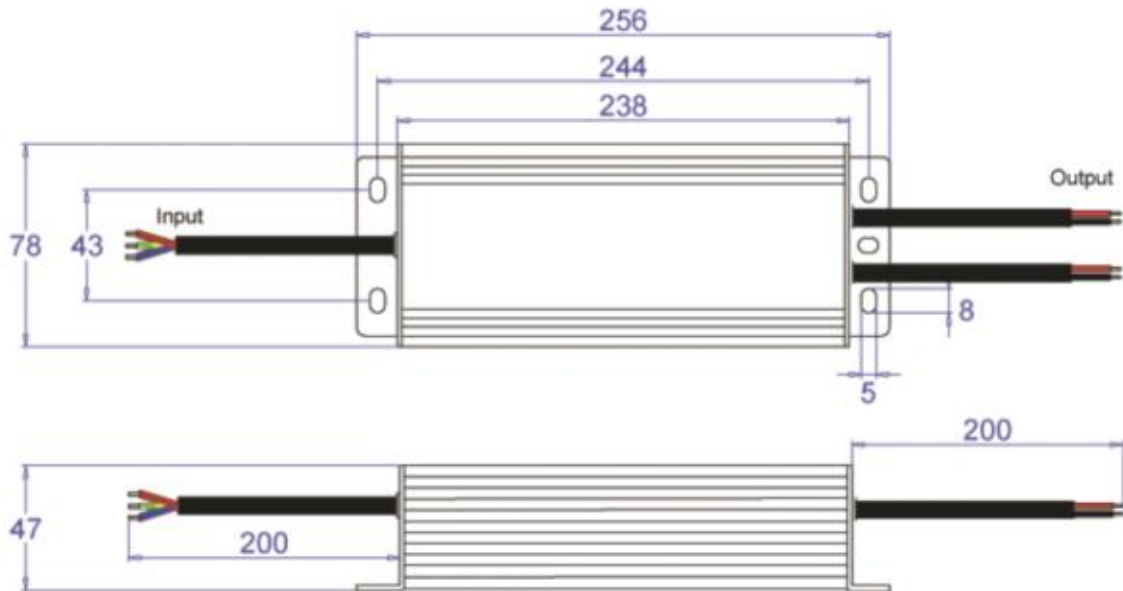

Datenblatt
9208701

Netzteil POWERLINE Triac Outdoor 150W 24V

Unser 150W **POWERLINE TRIAC OUTDOOR** in 24V findet seinen Einsatzbereich bei der Stromversorgung von LED-Bändern die über ein Phasenanschnitt- und -abschnitt-Dimmer gedimmt werden sollen. Es besitzt einen IP66 Schutz und ist daher auch für die Anwendung im Außenbereich geeignet. Die Mindestlast des Netzteils liegt bei 10% der Gesamtleistung. Des Weiteren liegt die Dimmrate bei 5% bis 100%. Unsere Netzteile sind geschützt vor Kurzschlüssen, Überlast und Überspannung. Unser Netzteil gilt als EMV-Störungsfest, das heißt, dass unser Netzteil andere Geräte nicht durch ungewollte elektrische oder elektromagnetische Effekte stört oder durch andere Geräte gestört wird. Besonders wichtig im Objekt: wir bieten 3 Jahre Garantie und verbürgen uns für die hochwertige Verarbeitung und Langlebigkeit dieses Netzteil.

9208701

Netzteil POWERLINE Triac Outdoor 150W 24V

Bedienungsanleitung:

https://shop.sigor.de/media/pdf/9208701_manual.pdf